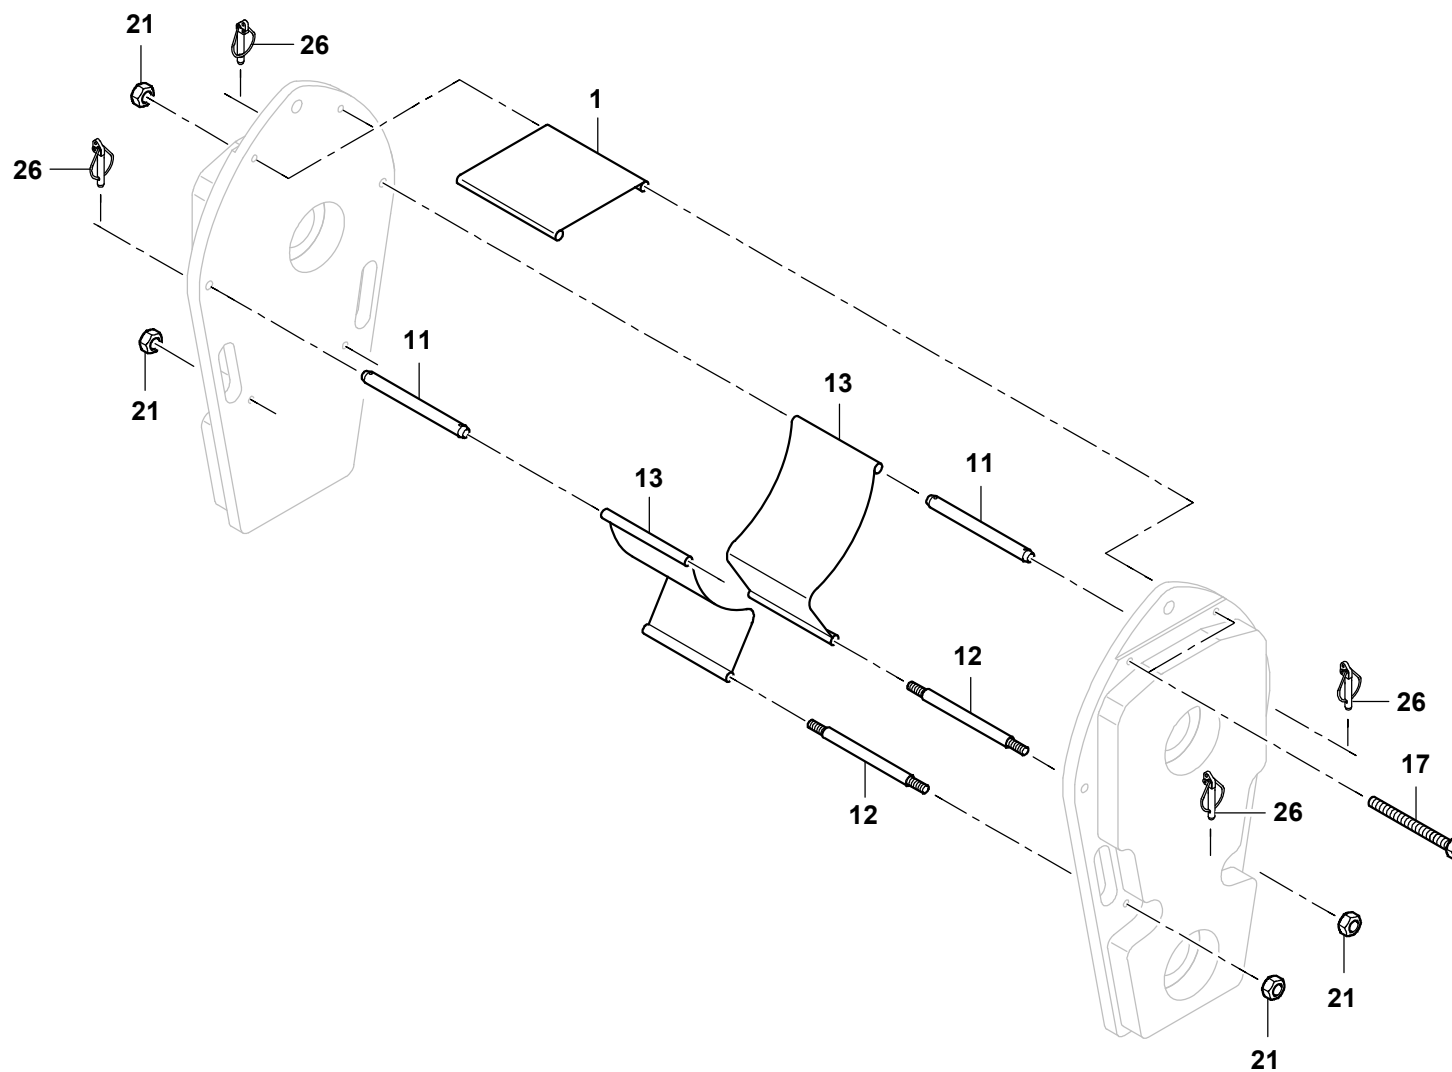

GROVE

UNTERFLASCHE
BOTTOM HOOK BLOCK

BILDTAFEL
PICTORIAL DISPLAY

GMK3060

02.17

4176671-ETL B

1/2

4176671-B-BL01-0217-0000

GROVEUNTERFLASCHE
BOTTOM HOOK BLOCKBILDTADEL
PICTORIAL DISPLAY**GMK3060**

02.17

4176671-ETL B

2/2

4176671-B-BL02-0217-0000