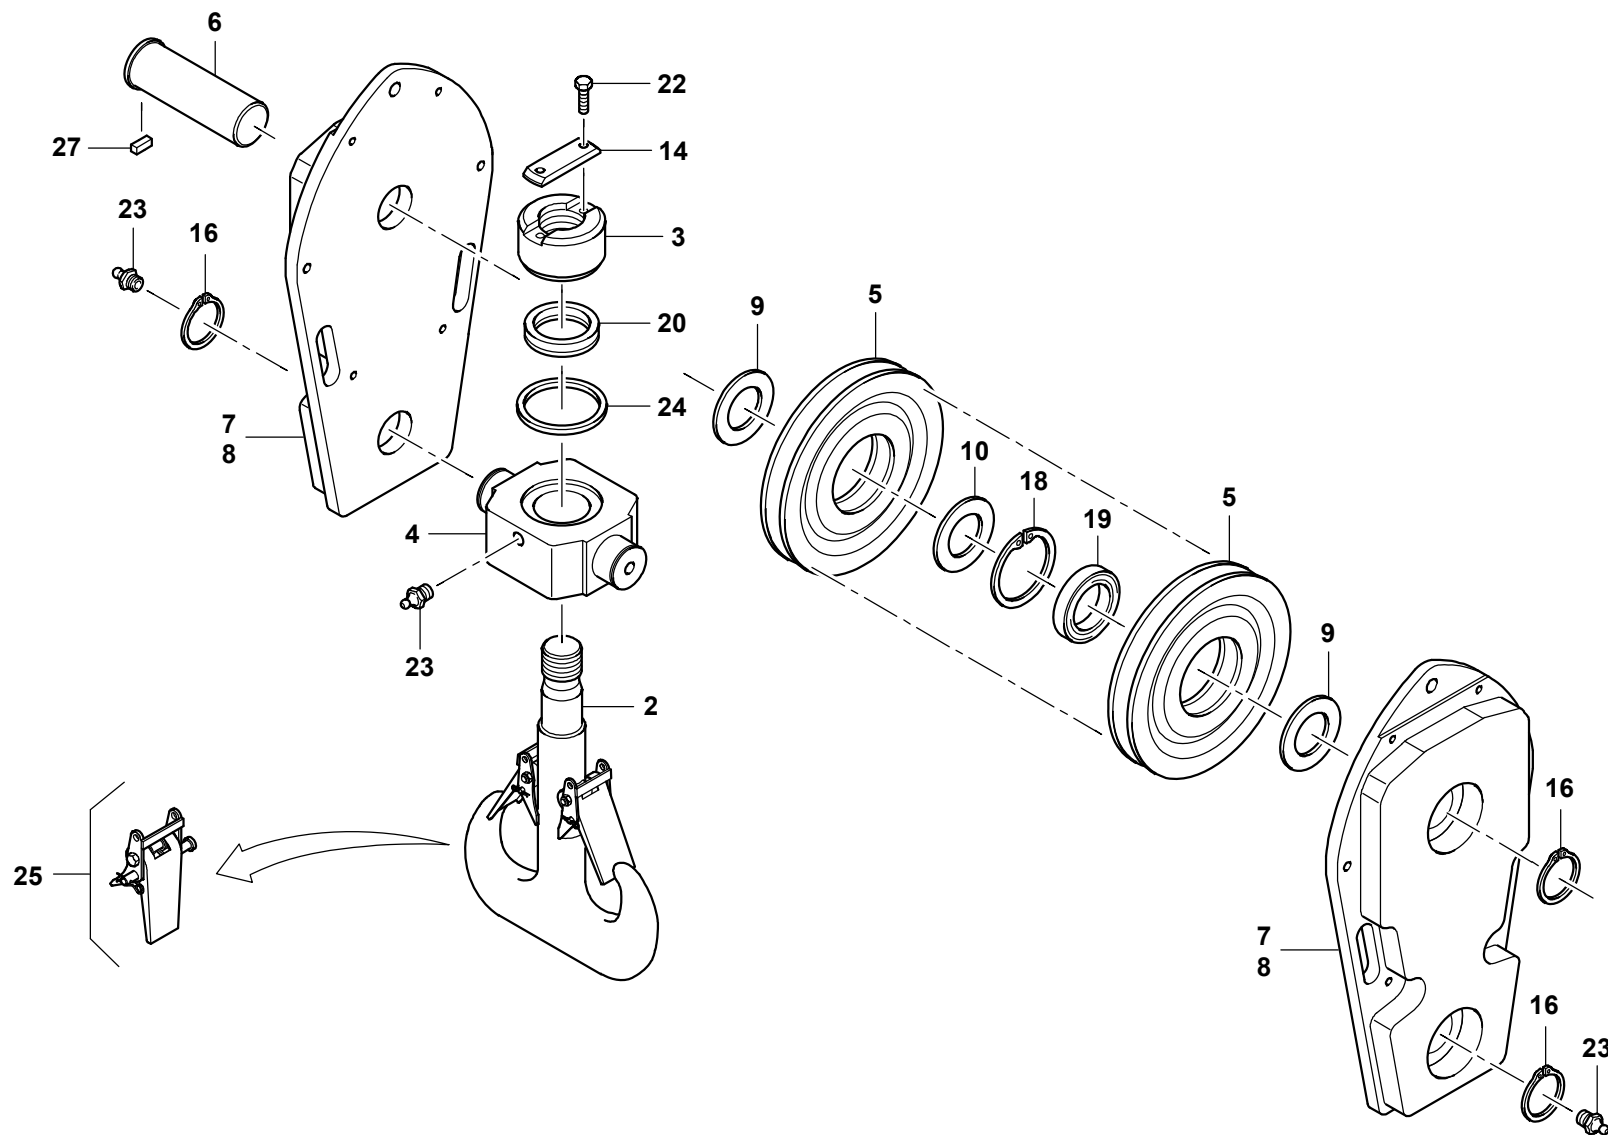

GROVE

UNTERFLASCHE
BOTTOM HOOK BLOCK

BILDTAFEL
PICTORIAL DISPLAY

GMK3060

02.17

4176671-ETL B

1/2

4176671-B-BL01-0217-0000

GROVEUNTERFLASCHE
BOTTOM HOOK BLOCKBILDTADEL
PICTORIAL DISPLAY**GMK3060**

02.17

4176671-ETL B

2/2

4176671-B-BL02-0217-0000